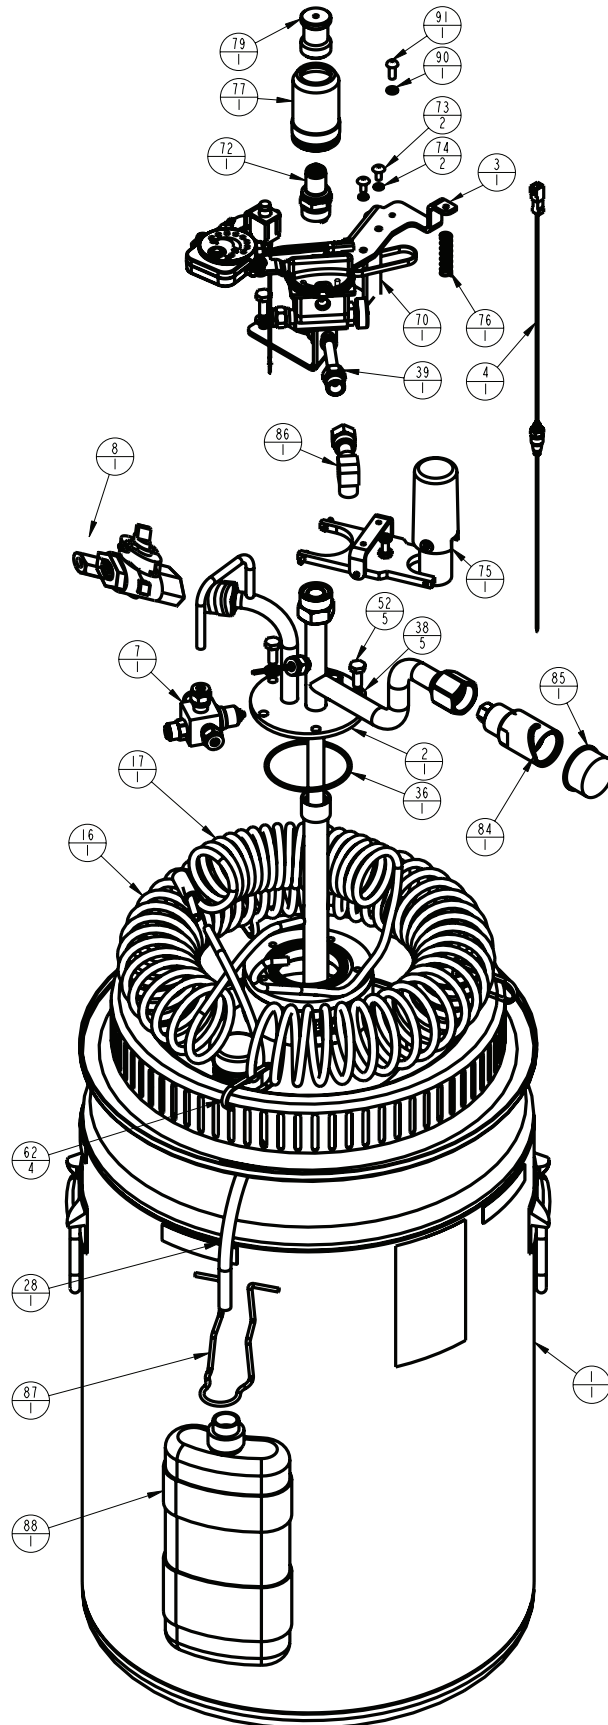

G4 Liberator Reservoir

G4 Liberator Reservoir

Bracket Assembly

Key	Description	Lib 20	Lib 30	Lib 37	Lib 45	Lib 60	#
1	Bracket G4	13708104	13708104	13708104	13708104	13708104	1
2	0-15LPM 16 pos. Flow Control Valve	13110145-FLO	13110145-FLO	13110145-FLO	13110145-FLO	13110145-FLO	1
3	30 PSI Secondary Relief Valve	13110217	13110217	13110217	13110217	13110217	1
4	0-15 LPM 16 Position Decal	13086149	13086149	13086149	13086149	13086149	1
5	16 Position Lock Plate	13095627	13095627	13095627	13095627	13095627	1
6	Flow Control Valve Screws	20724438	20724438	20724438	20724438	20724438	2
7	Flow Control Knob - Red	10567941	10567941	10567941	10567941	10567941	1
8	G4 Service Meter	13352401	13352401	13352401	13352401	13352401	1
9	Meter Screw - SS #6-32*3/8"	14263928	14263928	14263928	14263928	14263928	2
10	Ground #8 Spade Terminal	10597904	10597904	10597904	10597904	10597904	1
11	Split-Lock Washer - Ground- #8	CA405145	CA405145	CA405145	CA405145	CA405145	1
12	Screw - Ground - SS #8-32*3/8"	CA405164	CA405164	CA405164	CA405164	CA405164	1
13	Ferrule 1/4	B-775063-00	B-775063-00	B-775063-00	B-775063-00	B-775063-00	1
15	Tube Nut 1/4	B-775265-00	B-775265-00	B-775265-00	B-775265-00	B-775265-00	1