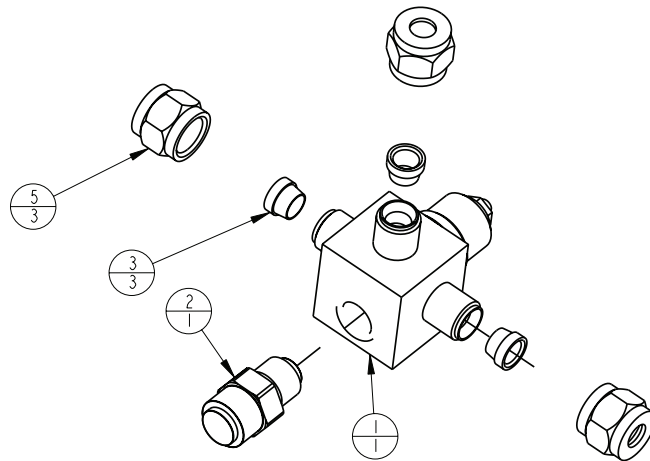

G4 Liberator Reservoir

G4 Liberator Reservoir

Bracket Assembly

Key	Description	Lib 20	Lib 30	Lib 37	Lib 45	Lib 60	#
1	Bracket G4	13708104	13708104	13708104	13708104	13708104	1
2	0-15LPM 16 pos. Flow Control Valve	13110145-FLO	13110145-FLO	13110145-FLO	13110145-FLO	13110145-FLO	1
3	30 PSI Secondary Relief Valve	13110217	13110217	13110217	13110217	13110217	1
4	0-15 LPM 16 Position Decal	13086149	13086149	13086149	13086149	13086149	1
5	16 Position Lock Plate	13095627	13095627	13095627	13095627	13095627	1
6	Flow Control Valve Screws	20724438	20724438	20724438	20724438	20724438	2
7	Flow Control Knob - Red	10567941	10567941	10567941	10567941	10567941	1
8	G4 Service Meter	13352401	13352401	13352401	13352401	13352401	1
9	Meter Screw - SS #6-32*3/8"	14263928	14263928	14263928	14263928	14263928	2
10	Ground #8 Spade Terminal	10597904	10597904	10597904	10597904	10597904	1
11	Split-Lock Washer - Ground- #8	CA405145	CA405145	CA405145	CA405145	CA405145	1
12	Screw - Ground - SS #8-32*3/8"	CA405164	CA405164	CA405164	CA405164	CA405164	1
13	Ferrule 1/4	B-775063-00	B-775063-00	B-775063-00	B-775063-00	B-775063-00	1
15	Tube Nut 1/4	B-775265-00	B-775265-00	B-775265-00	B-775265-00	B-775265-00	1

G4 Liberator Reservoir

Economizer

Key	Description	Lib 20	Lib 30	Lib 37	Lib 45	Lib 60	#
1	Economizer Regulator	10531833	10531833	10531833	10531833	10531833	1
2	23 PSI Primary Relief Valve	10585882	10585882	10585882	10585882	10585882	1
3	Ferrule 1/4	B-775063-00	B-775063-00	B-775063-00	B-775063-00	B-775063-00	3
5	Tube Nut 1/4	B-775265-00	B-775265-00	B-775265-00	B-775265-00	B-775265-00	3