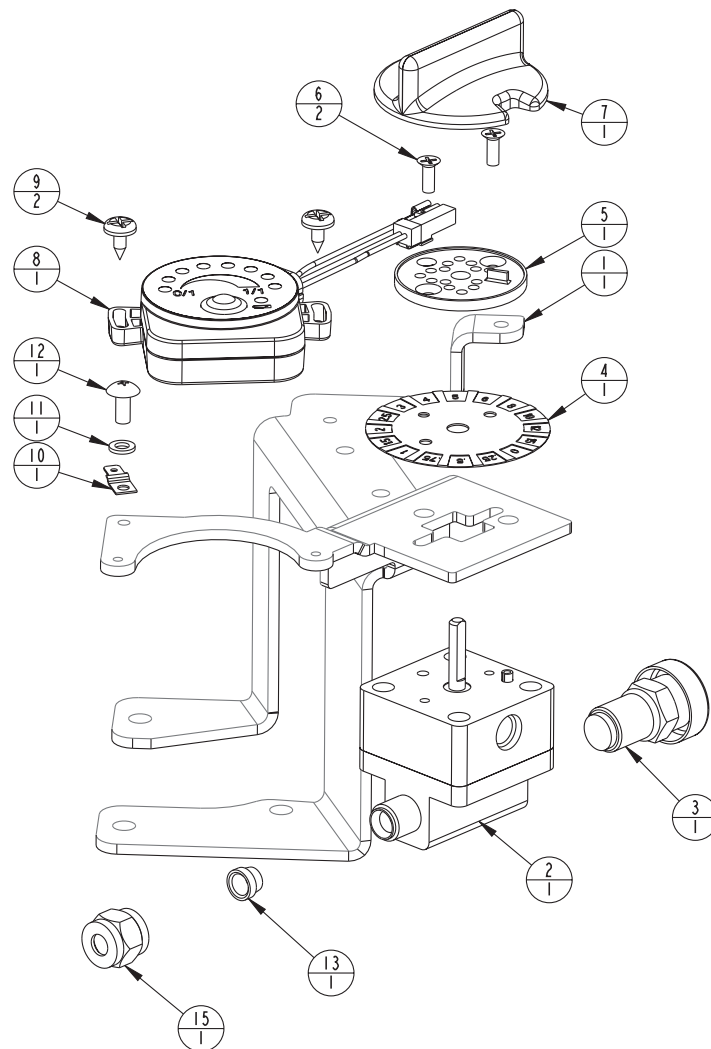

G4 Liberator Reservoir

G4 Liberator Reservoir

Bracket Assembly

Key	Description	Lib 20	Lib 30	Lib 37	Lib 45	Lib 60	#
1	Bracket G4	13708104	13708104	13708104	13708104	13708104	1
2	0-15LPM 16 pos. Flow Control Valve	13110145-FLO	13110145-FLO	13110145-FLO	13110145-FLO	13110145-FLO	1
3	30 PSI Secondary Relief Valve	13110217	13110217	13110217	13110217	13110217	1
4	0-15 LPM 16 Position Decal	13086149	13086149	13086149	13086149	13086149	1
5	16 Position Lock Plate	13095627	13095627	13095627	13095627	13095627	1
6	Flow Control Valve Screws	20724438	20724438	20724438	20724438	20724438	2
7	Flow Control Knob - Red	10567941	10567941	10567941	10567941	10567941	1
8	G4 Service Meter	13352401	13352401	13352401	13352401	13352401	1
9	Meter Screw - SS #6-32*3/8"	14263928	14263928	14263928	14263928	14263928	2
10	Ground #8 Spade Terminal	10597904	10597904	10597904	10597904	10597904	1
11	Split-Lock Washer - Ground- #8	CA405145	CA405145	CA405145	CA405145	CA405145	1
12	Screw - Ground - SS #8-32*3/8"	CA405164	CA405164	CA405164	CA405164	CA405164	1
13	Ferrule 1/4	B-775063-00	B-775063-00	B-775063-00	B-775063-00	B-775063-00	1
15	Tube Nut 1/4	B-775265-00	B-775265-00	B-775265-00	B-775265-00	B-775265-00	1

G4 Liberator Reservoir

Economizer

Key	Description	Lib 20	Lib 30	Lib 37	Lib 45	Lib 60	#
1	Economizer Regulator	10531833	10531833	10531833	10531833	10531833	1
2	23 PSI Primary Relief Valve	10585882	10585882	10585882	10585882	10585882	1
3	Ferrule 1/4	B-775063-00	B-775063-00	B-775063-00	B-775063-00	B-775063-00	3
5	Tube Nut 1/4	B-775265-00	B-775265-00	B-775265-00	B-775265-00	B-775265-00	3